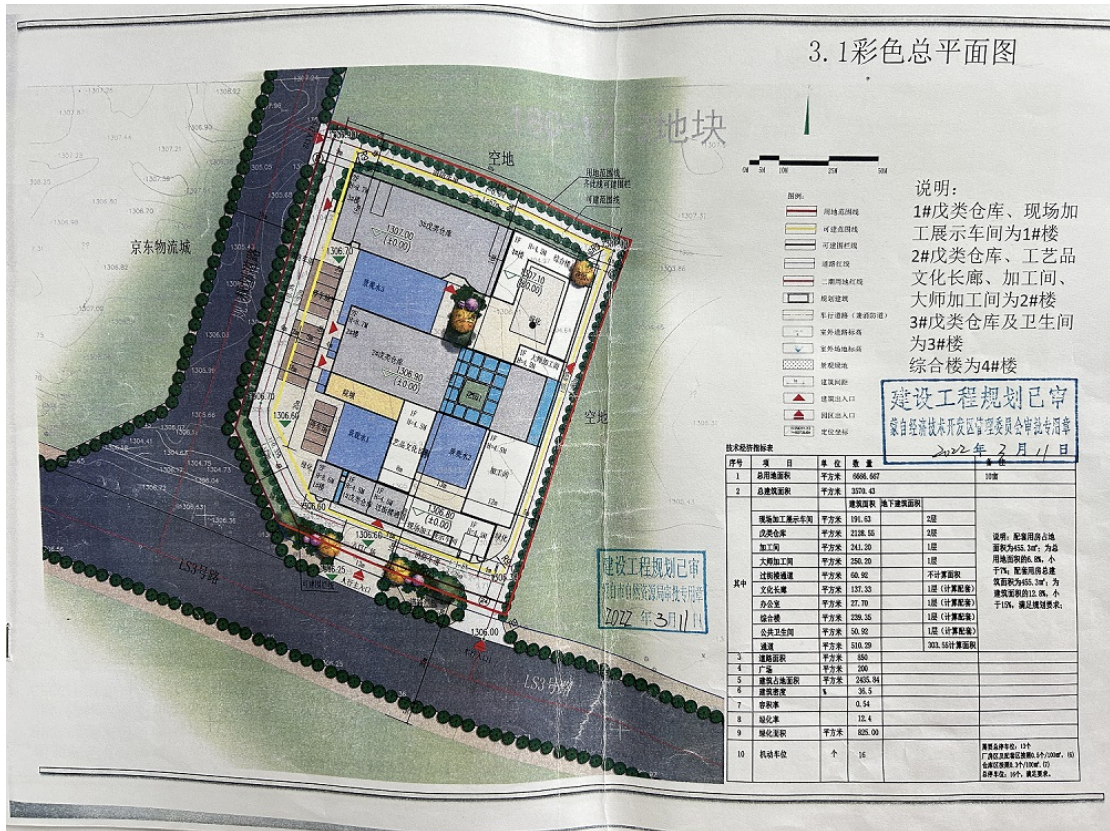

3.1 彩色总平面图

3.1 总体鸟瞰效果图1

3.1 总体鸟瞰效果图2

CBCC中国建筑色卡国家标准色卡(GB/T18922-2008)
综合楼外立面为灰色外墙漆 色卡号: 170 1701 N8.25
外立面为灰色外墙漆 色卡号: 132 1321 7.5GY 9/1
屋顶灰色外墙涂料 色卡号: 127 1272 N7

建设工程规划已审
家自过城代本开发区管理委员会审批专用章
2022年3月11日

建设工程规划已审
家自过城代本开发区管理委员会审批专用章
2022年3月11日