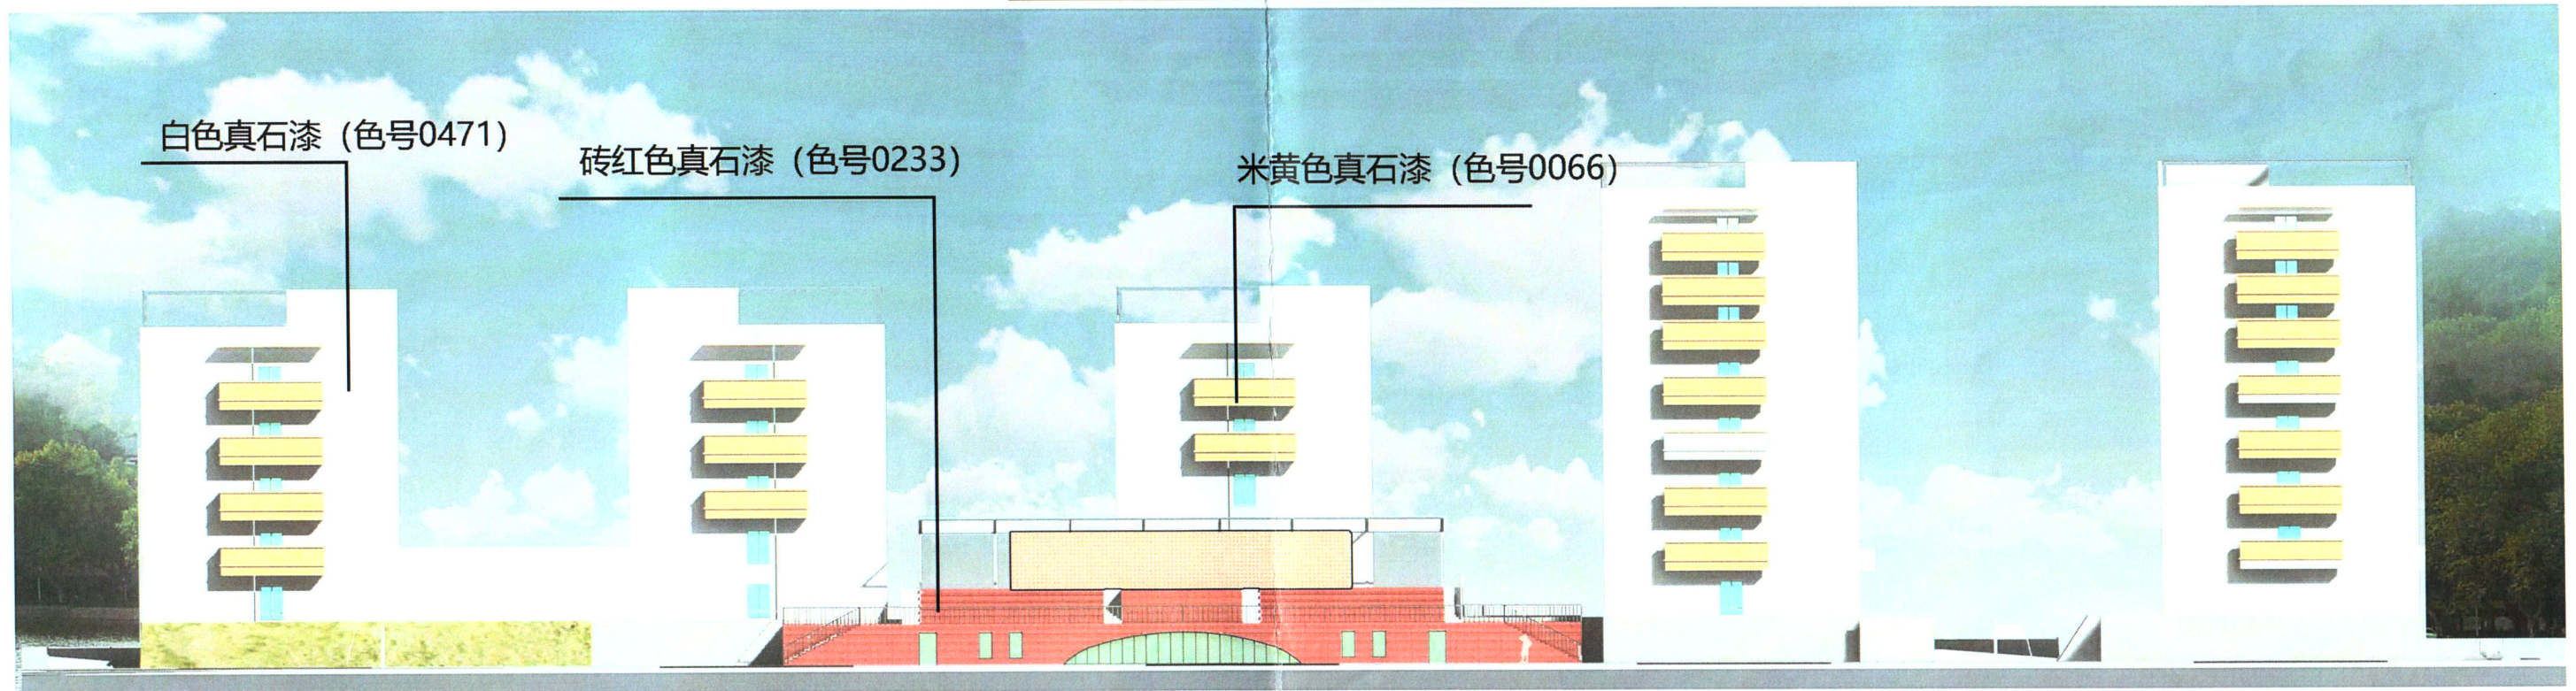

鸟瞰图

- 米黄色真石漆 (色号0066)
- 白色真石漆 (色号0471)
- 浅灰色真石漆 (色号1703)
- 砖红色真石漆 (色号0233)
- 灰色石材贴面 (色号1713)
- 暗红色线条 (色号0233)
- 灰色小青瓦 (色号1713)

注: 本立面用材选色根据《中国建筑色卡国家标准》GB/T18922-2008

建设工程规划已审  
 蒙自市住房和城乡建设局  
 2023年3月7日

注：本案立面用材选色根据《中国建筑色卡国家标准》BB/T18922-2008

建设工程规划已审  
2023年3月

学生宿舍、教师公寓正立面图

学生宿舍、教师公寓正立面图